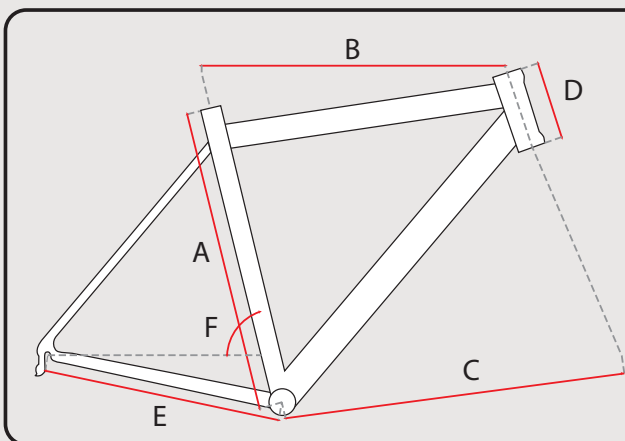

Frame geometry

Frame geometry for Gitane road bikes

Measurement Location	Seat Tube	Top Tube	B.B.-fork	Headtube	Chainstay	Seat Angle
	A	B	C	D	E	F
Aluminium Road	510 mm	518 mm	580 mm	130 mm	405 mm	76 degrees
	540 mm	562 mm	597 mm	170 mm	405 mm	74 degrees
	570 mm	568 mm	603 mm	170 mm	405 mm	74 degrees
	600 mm	581 mm	617 mm	190 mm	405 mm	74 degrees
Carbon Road	520 mm	520 mm	575 mm	130 mm	405 mm	76 degrees
	550 mm	563 mm	597 mm	170 mm	405 mm	74 degrees
	580 mm	569 mm	603 mm	170 mm	405 mm	74 degrees
	610 mm	582 mm	617 mm	190 mm	405 mm	74 degrees